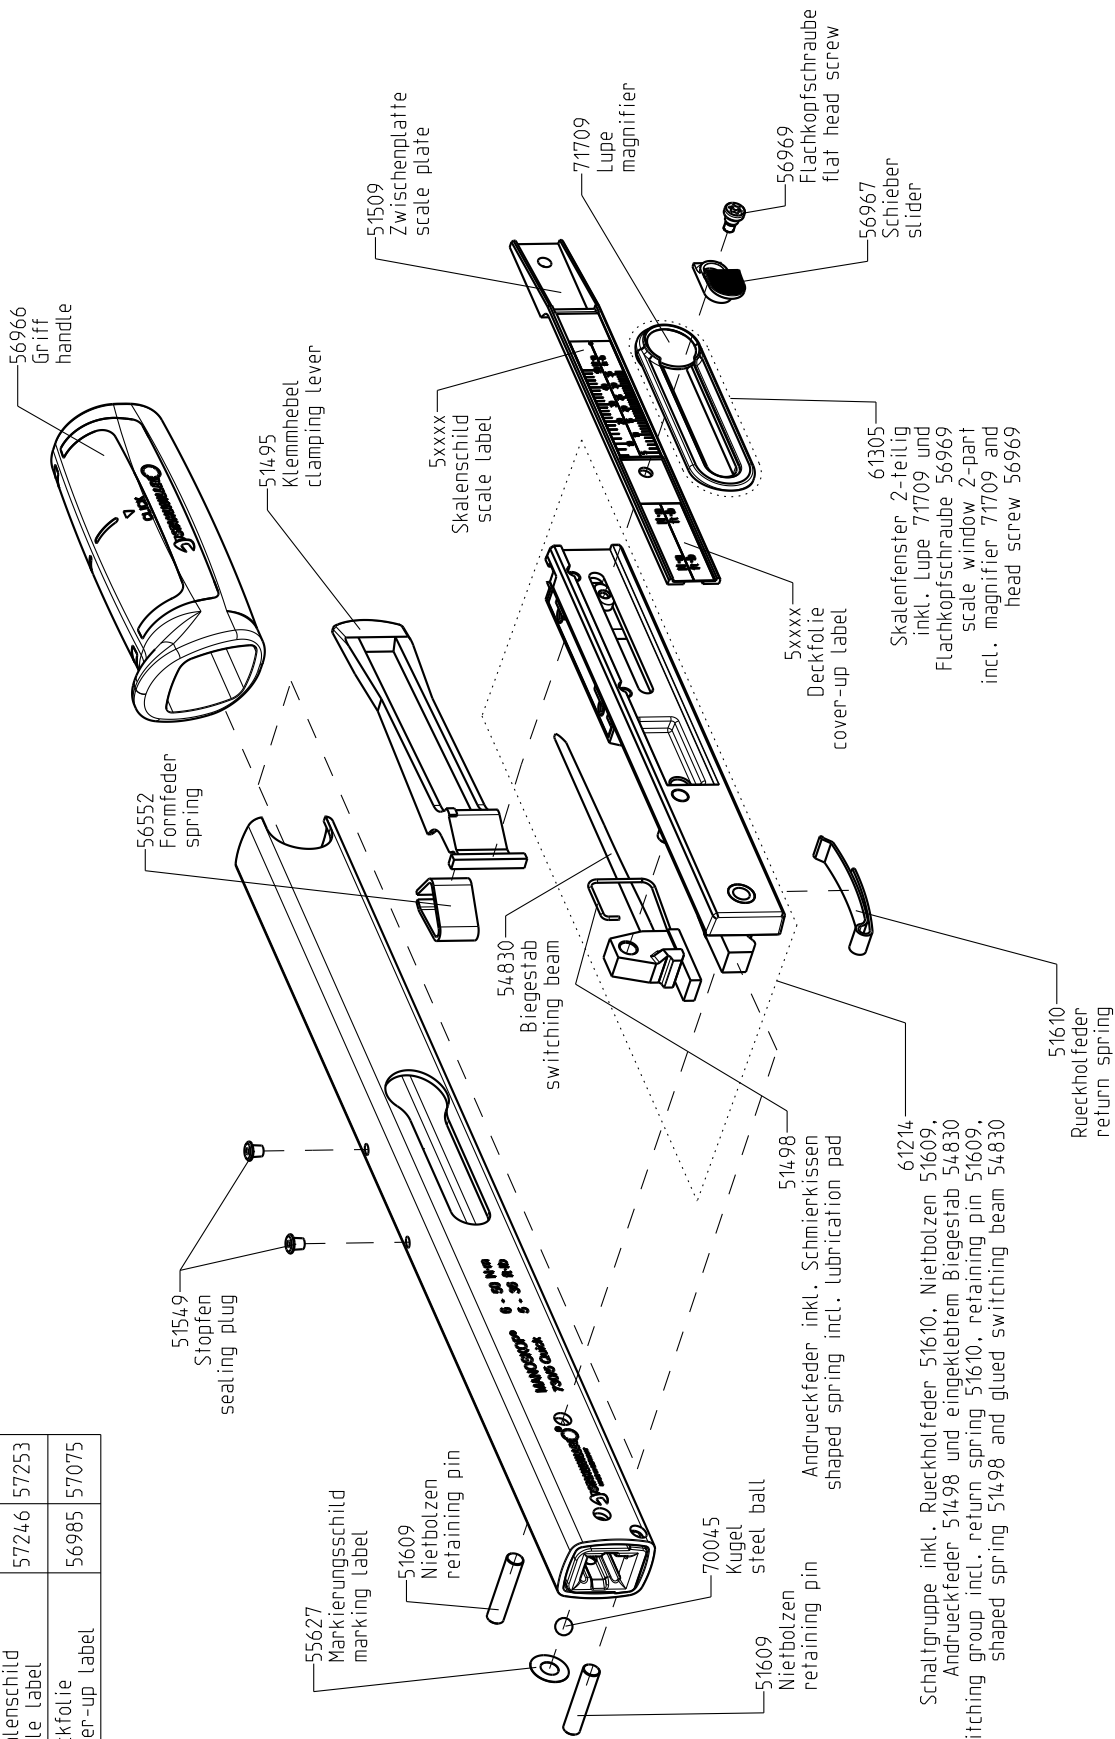

730 Quick	5	a5
Skalenschild scale label	57246	57253
Deckfolie cover-up label	56985	57075

Datum	Erstellt von
2019-03-28	Siri

Blatt 1 von 1

Ersatzteile zu Drehmomentschlüssel  
torque wrench spares  
Kat.-Nr. 730/5 Quick  
Kat.-Nr. 730a/5 Quick